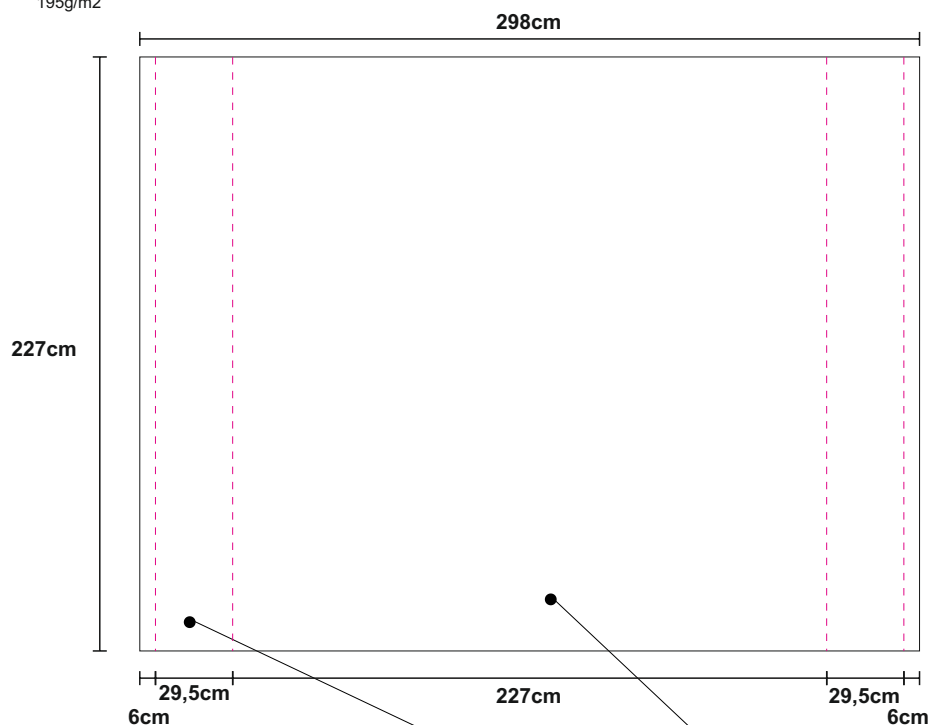

POP-UP PLANO

*Estrutura de fácil montagem

* Decoração impressa em tela e fixa com velcro

Material: Tecido «Samba» 100% Poliéster

195g/m2

Moldura
com velcro