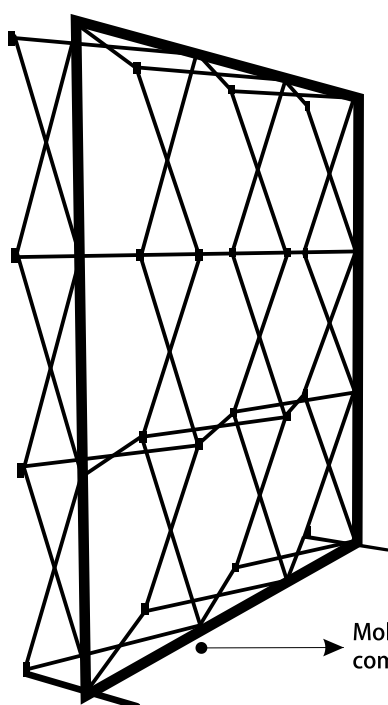

POP-UP PLANO

*Estrutura de fácil montagem

* Decoração impressa em tela e fixa com velcro

Material: Tecido «Samba» 100% Poliéster

195g/m2

Moldura
com velcro