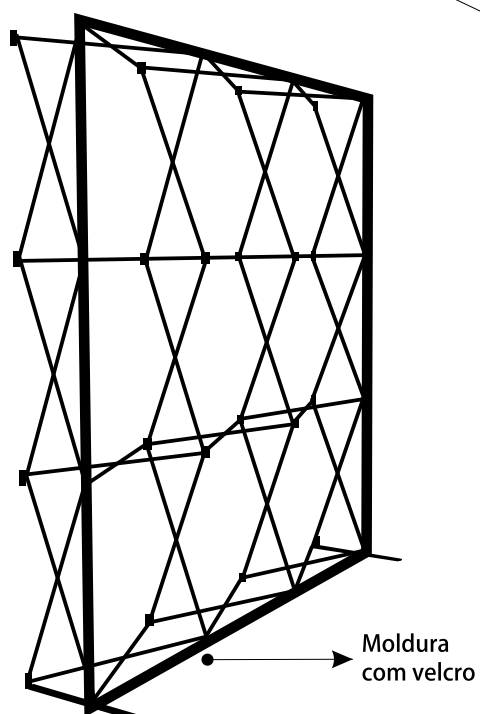

*Estrutura de fácil montagem
*Decoração impressa em tela e fixa com velcro
Material: Tecido «Samba» 100% Poliéster

195g/m2

4x3

Esta maquete é propriedade da Armeios, não pode ser reproduzida, divulgada ou copiada no todo ou em parte sem autorização expressa. Reservados todos os direitos pela legislação em vigor. DEC. - Lei 63/85 (14 de Março). A proposta poderá apresentar um desfazamento em 10%. Após a aprovação da maquete final, é da responsabilidade do Cliente, o conteúdo gráfico e ortográfico do mesmo.