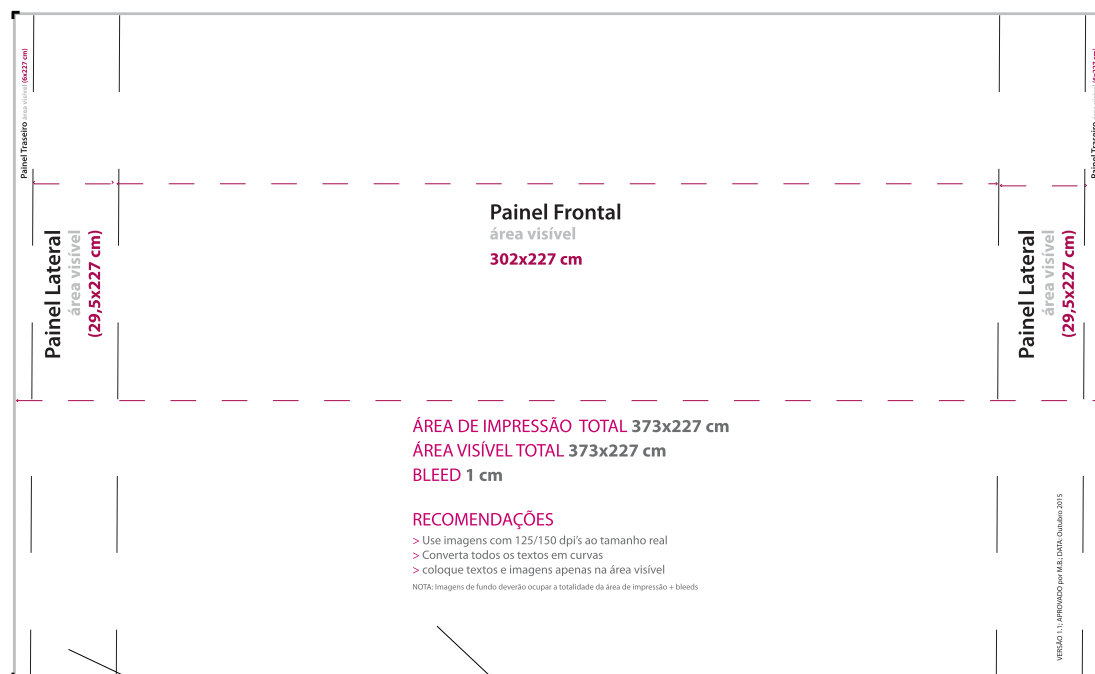

*Estrutura de fácil montagem
*Decoração impressa em tela e fixa com velcro
Material: Tecido «Samba» 100% Poliéster

195g/m2

4x3

Esta maquete é propriedade da Armeios, não pode ser reproduzida, divulgada ou copiada no todo ou em parte sem autorização expressa. Reservados todos os direitos pela legislação em vigor. DEC. - Lei 63/85 (14 de Março). A proposta poderá apresentar um desfazamento em 10%. Após a aprovação da maquete final, é da responsabilidade do Cliente, o conteúdo gráfico e ortográfico do mesmo.