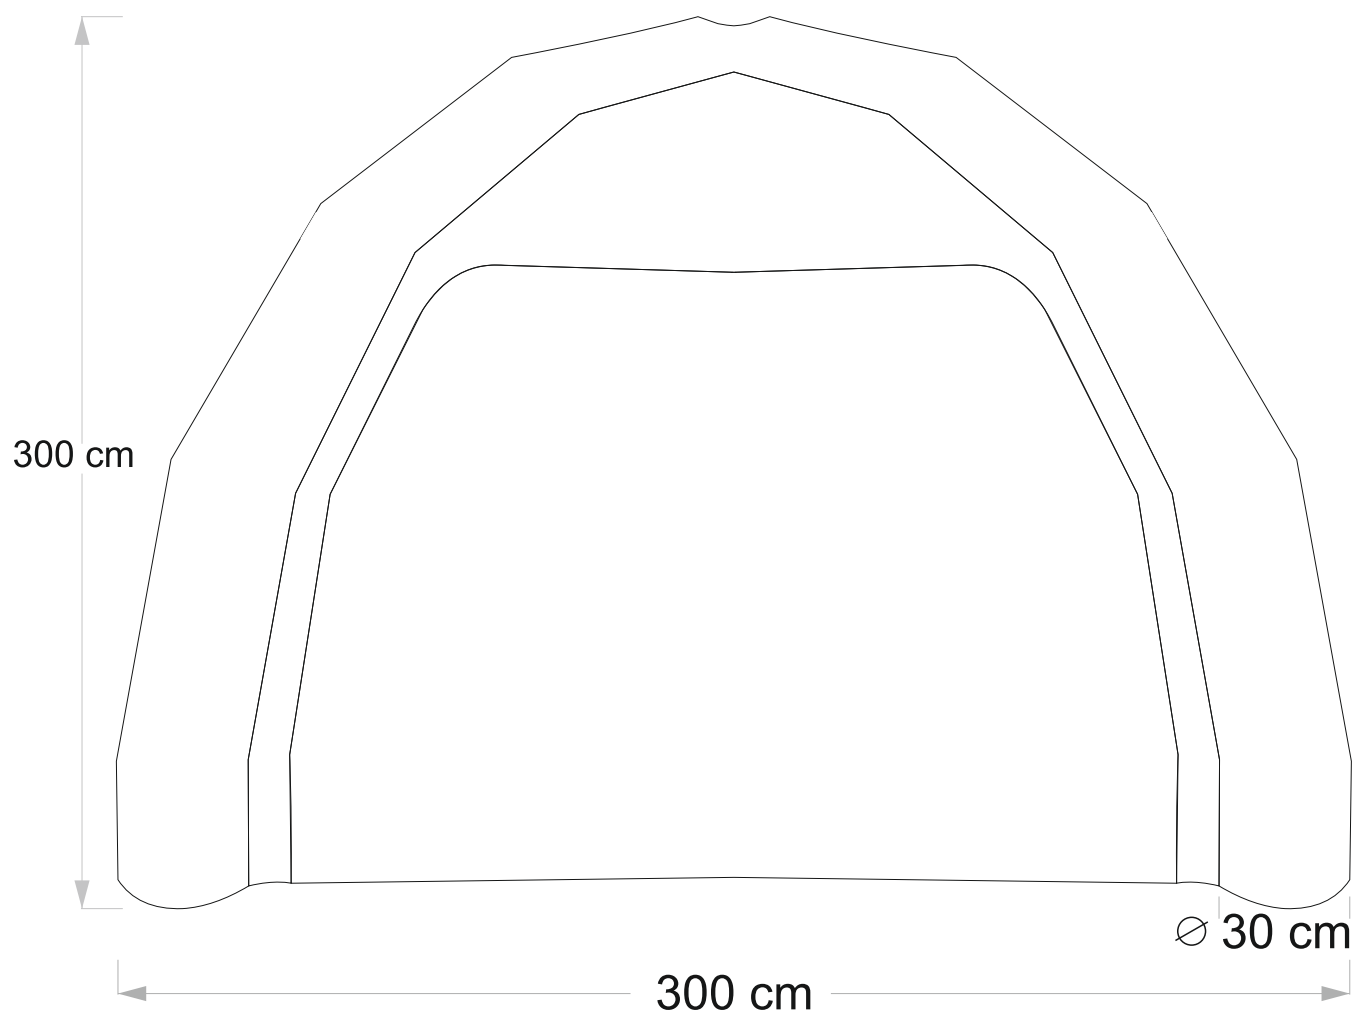

Tenda insuflável 3x3m

Personalização total (teto, pernas e laterais)