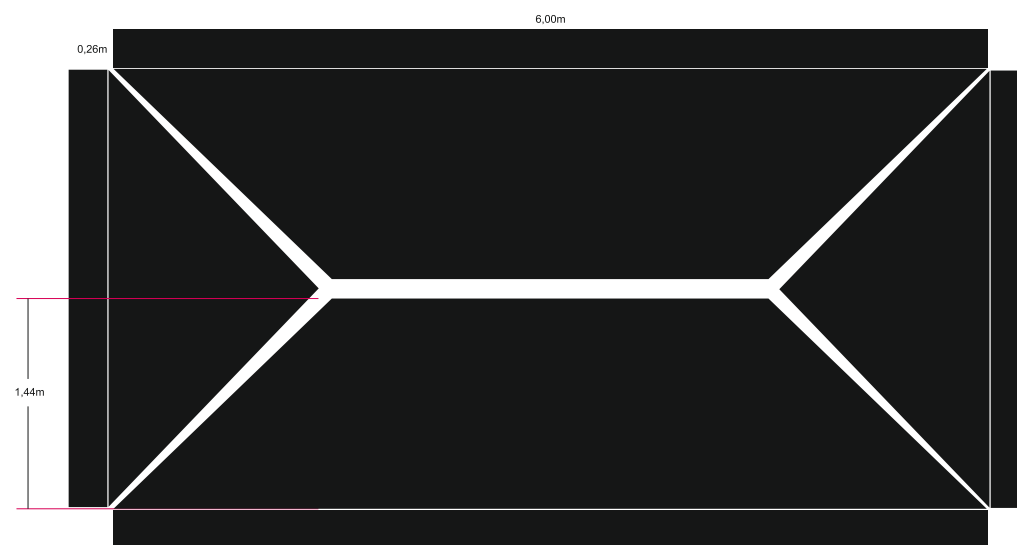

3 x 6

DIMENSÕES NO ESPAÇO

Medidas tenda 6x3m

DIMENSÕES NO ESPAÇO (cm)

MODELO	A	B	C	D
3 x 6	300	600	± 347	± 217

CLIENTE:
DATA: